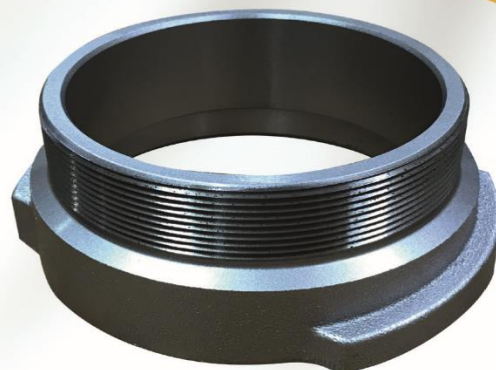

# PEÇAS DE REPOSIÇÃO E ACESSÓRIOS

SPARE PARTS AND ACCESSORIES

**MAIOR DESEMPENHO  
PARA O SEU EQUIPAMENTO**

*A Medal dispõe de ampla linha de reposição e acessórios para o seu equipamento.*

Kit Palheta 300mm  
MDB401820

Válvula Gaveta - Ø4"  
VG0001

Kit Válvula 250  
MDB401828

Kit Purgador de Óleo  
MDB401819

Eixo com Lóbulo  
MDB501803

Vacuômetro Analógico  
FAMABRAS - 30/30 ibf/pol<sup>2</sup>  
MDB401819

Rua Rui Barbosa, 1070 | 89609-000 | Luzerna-SC  
49 3523.4400 - [www.medal.com.br](http://www.medal.com.br)

Porca Engate Rápido 4"  
MDB401814

Engate Rápido 4" Rosca Externa  
MDB401813

Bocal Engate Rápido 4"  
MDB401812

Cone de Borracha 75mm  
MDB401823

Esfera Oca de Borracha 75mm  
MDB401822