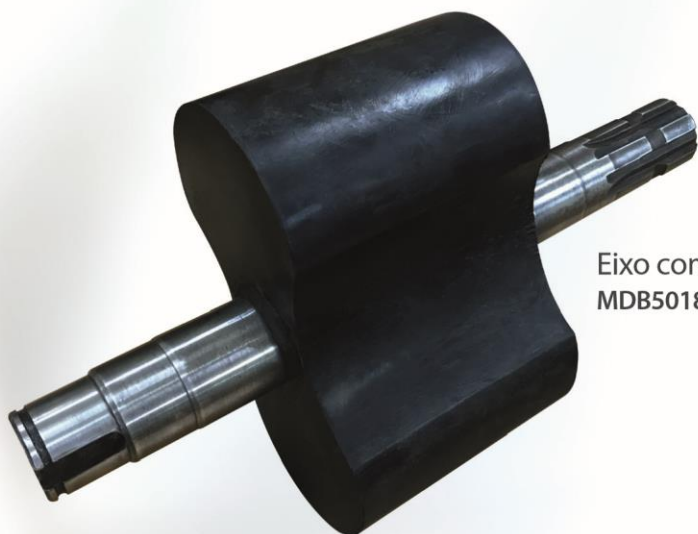

# PEÇAS DE REPOSIÇÃO E ACESSÓRIOS

SPARE PARTS AND ACCESSORIES

**MAIOR DESEMPENHO  
PARA O SEU EQUIPAMENTO**

*A Medal dispõe de ampla linha de reposição e acessórios para o seu equipamento.*

Kit Palheta 300mm  
MDB401820

Válvula Gaveta - Ø4"  
VG0001

Kit Válvula 250  
MDB401828

Kit Purgador de Óleo  
MDB401819

Eixo com Lóbulo  
MDB501803

Vacuômetro Analógico  
FAMABRAS - 30/30 ibf/pol<sup>2</sup>  
MDB401819

Rua Rui Barbosa, 1070 | 89609-000 | Luzerna-SC  
49 3523.4400 - [www.medal.com.br](http://www.medal.com.br)

Porca Engate Rápido 4"  
MDB401814

Engate Rápido 4" Rosca Externa  
MDB401813

Bocal Engate Rápido 4"  
MDB401812

Cone de Borracha 75mm  
MDB401823

Esfera Oca de Borracha 75mm  
MDB401822